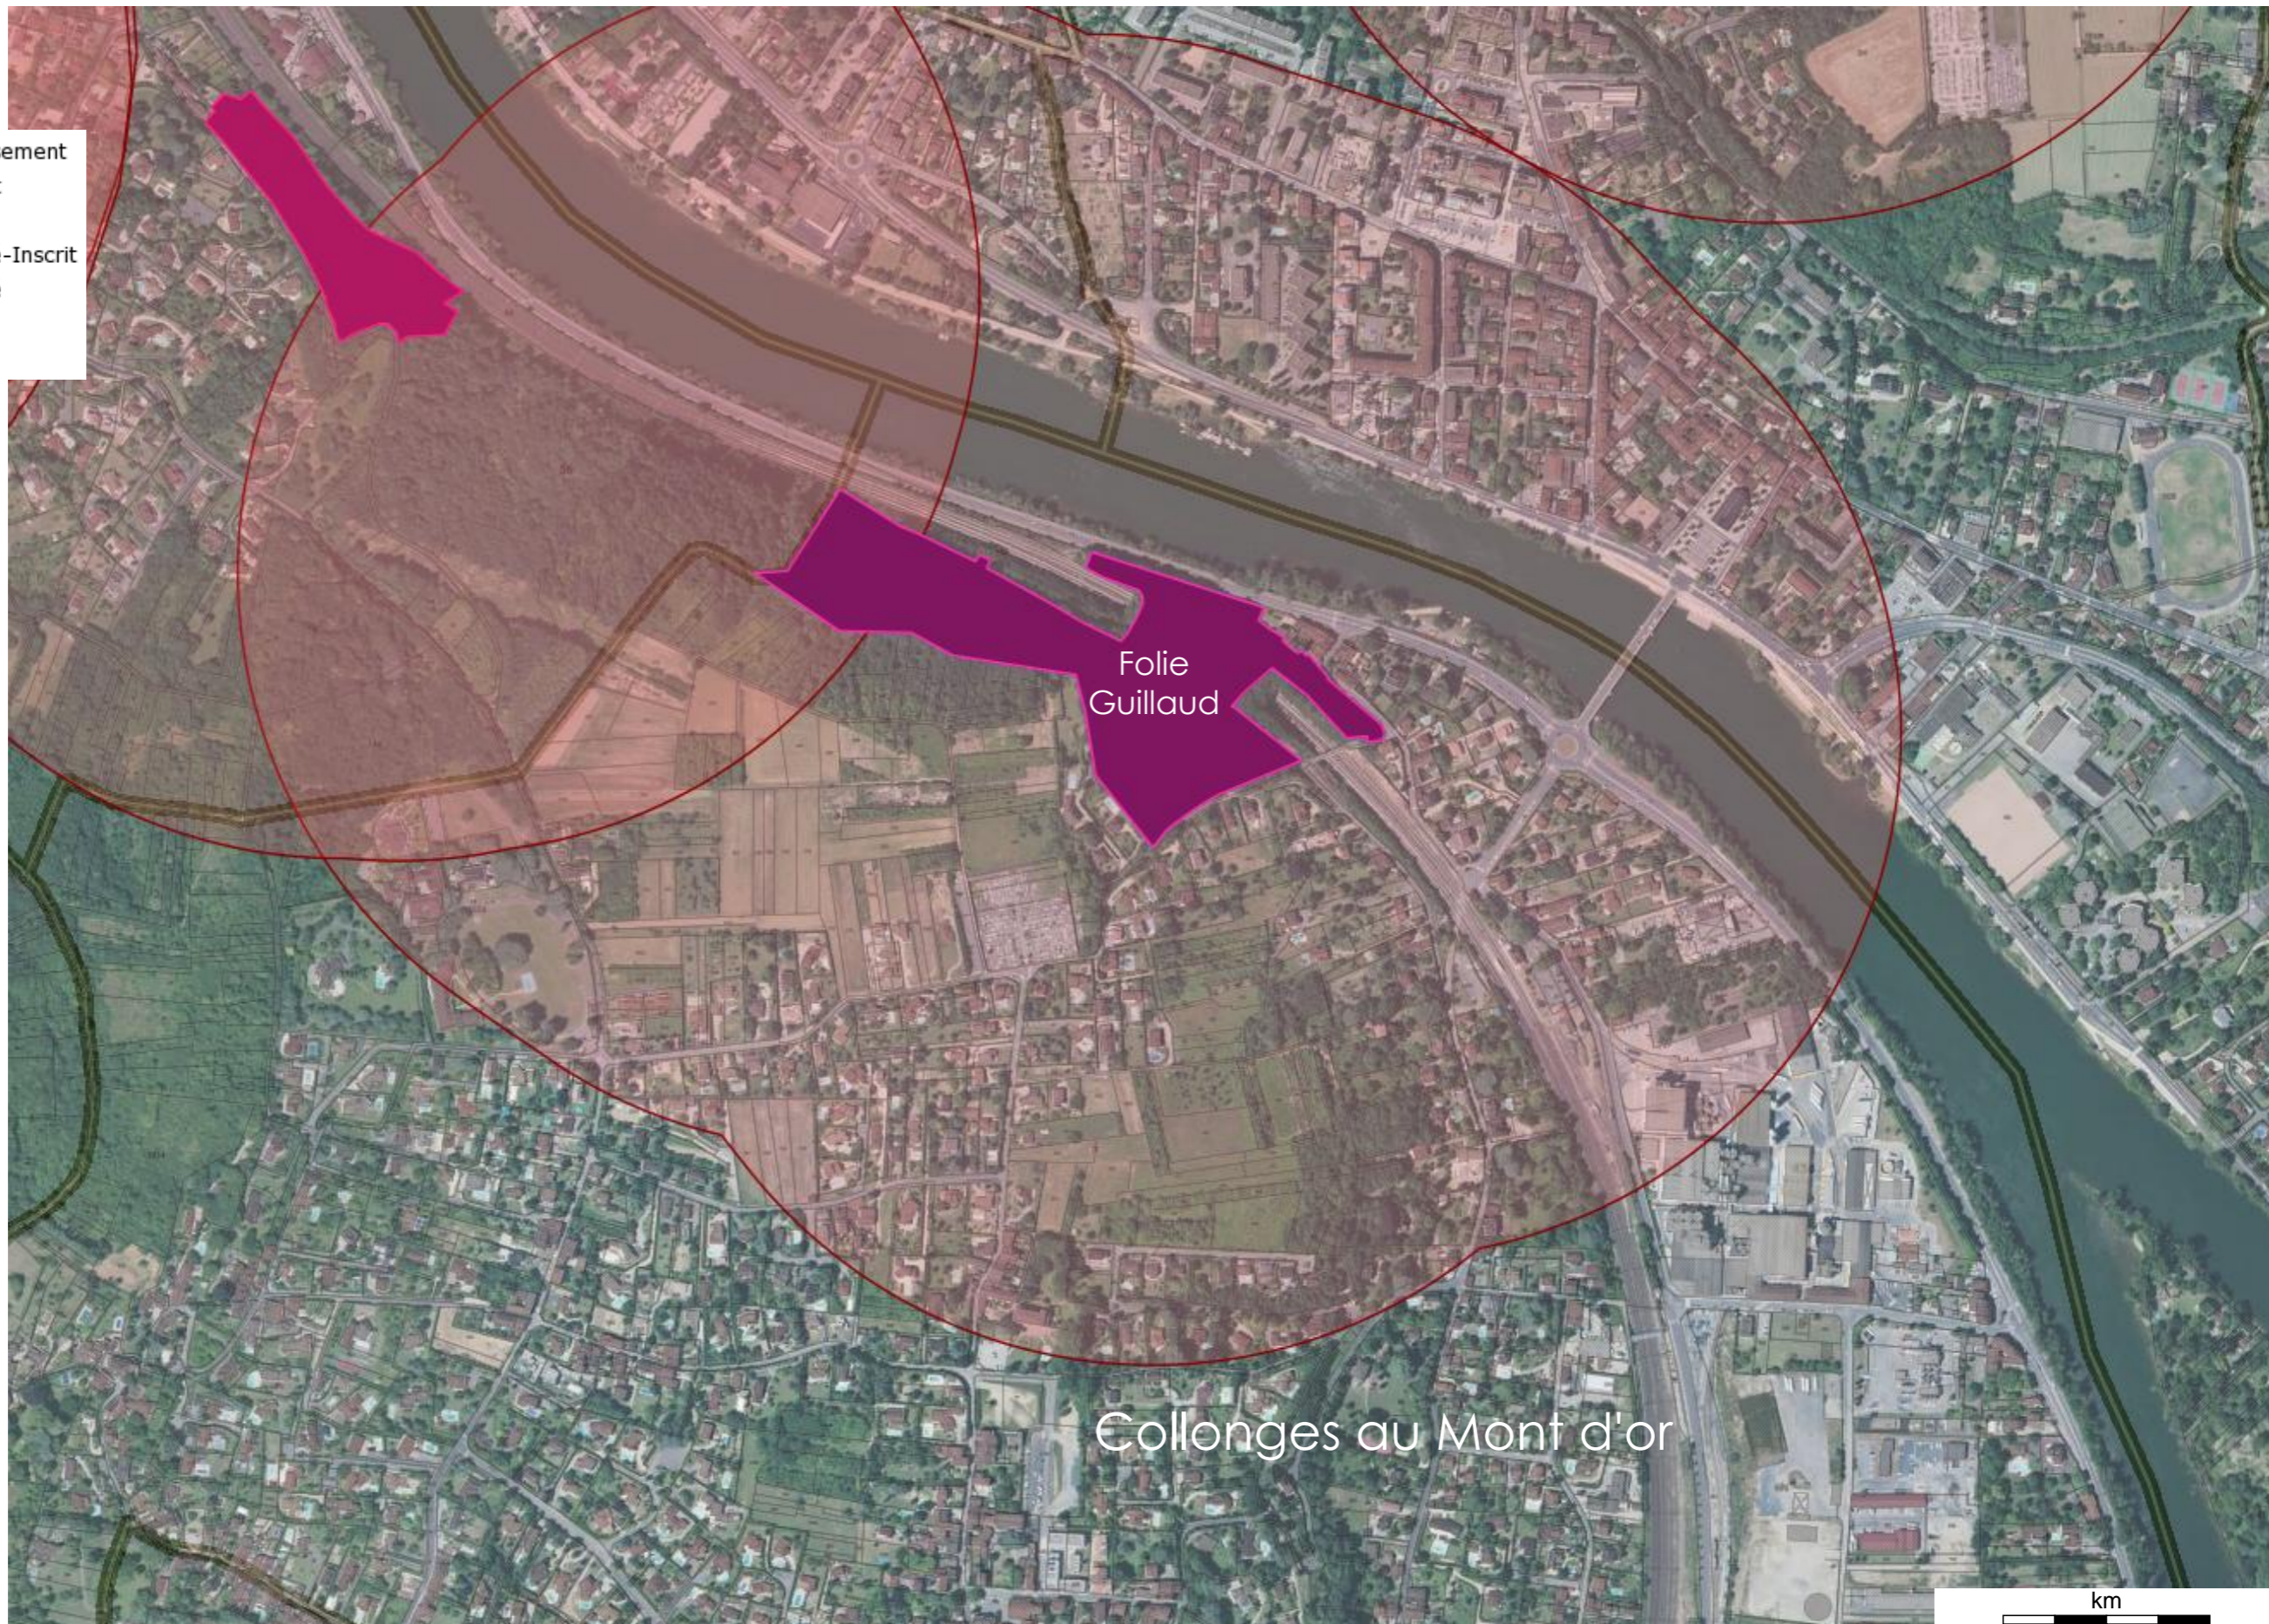

Périmètre de protection d'un monument historique - Rhône - 69

- Abords MH
- En date du : 2017-09-04
Propriétaire : DRAC
Auvergne-Rhône-Alpes

Données de référence

- Parcelles cadastrales
Propriétaire : IGN
- Unités administratives
Propriétaire : IGN
- Ortho-imagerie
Propriétaire : IGN